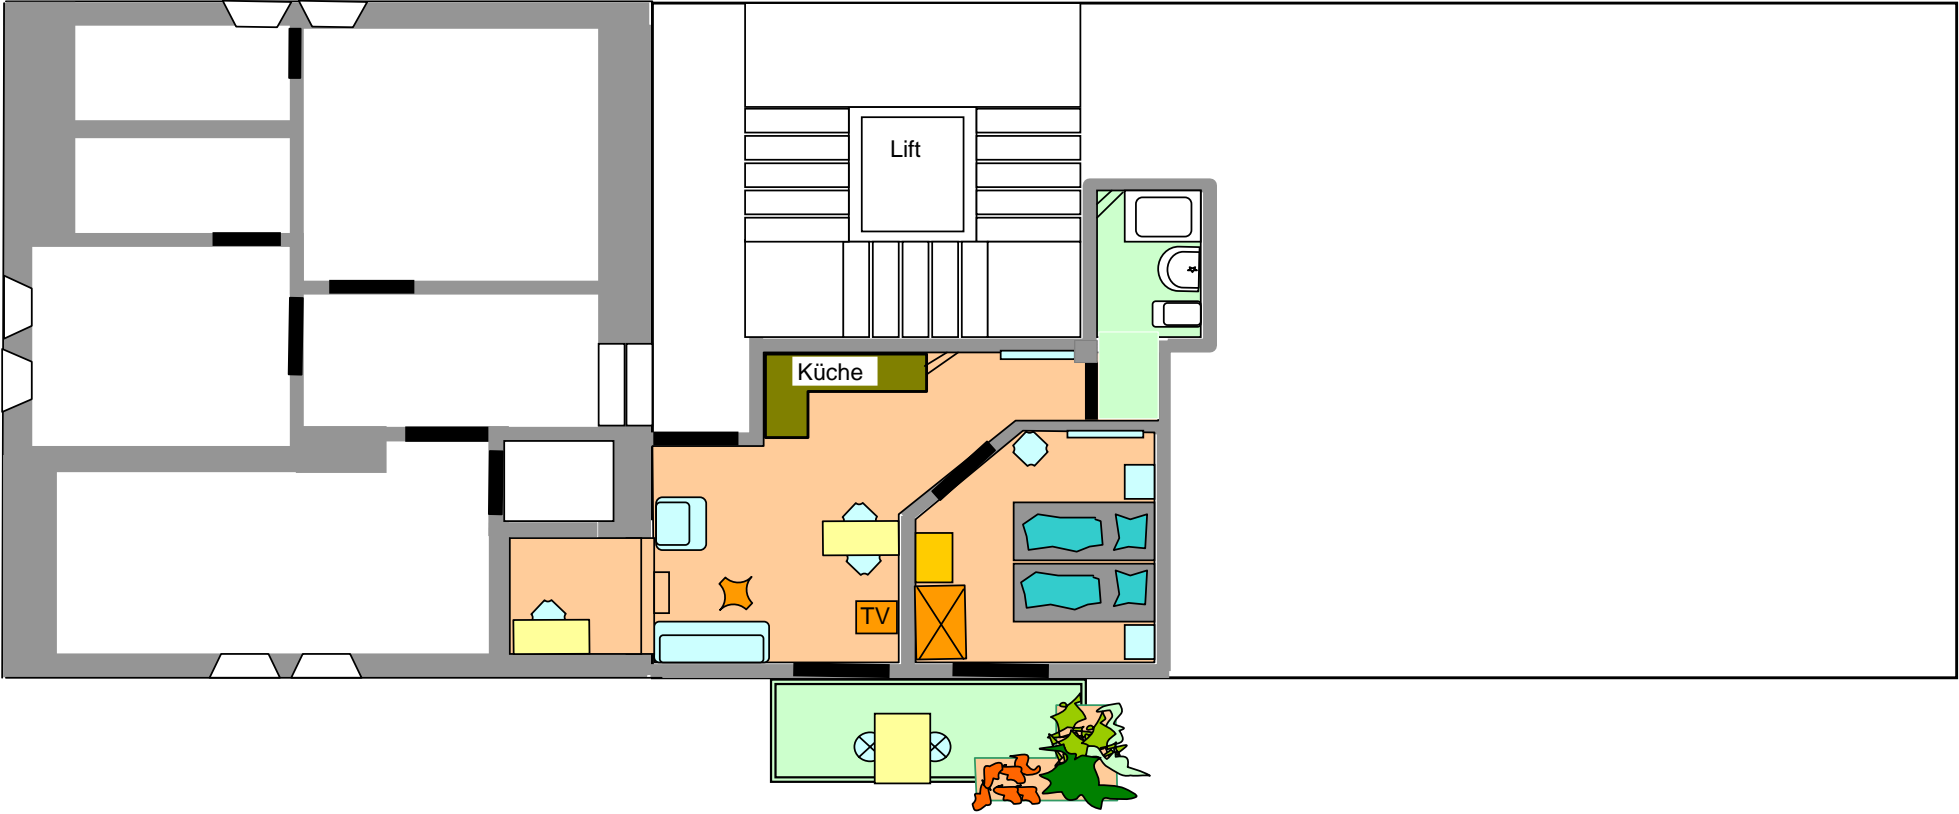

Hotel Alpina CH-Brunnen; Grundriss: 3. Etage, Ferienwohnung 'Mythen'

Parking

Bau aus dem Jahre 1875

Ersatzbau 1999 von 1902/03

Gartenanlage