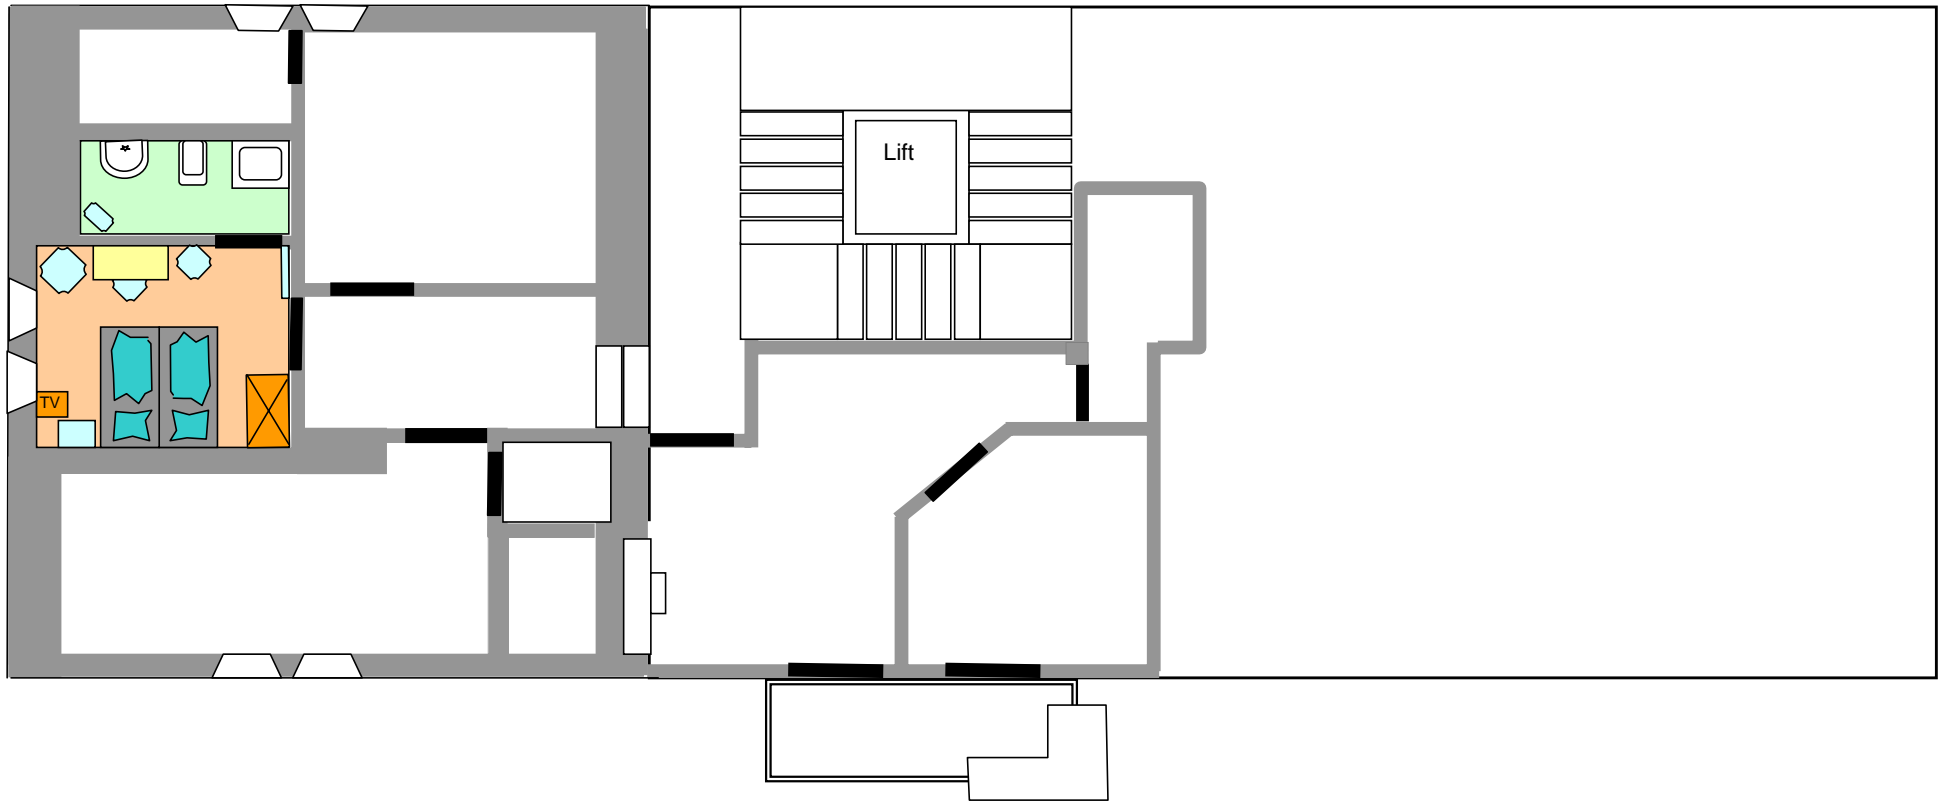

Hotel Alpina CH-Brunnen; Grundriss: 3. Etage, Gästezimmer 'Urirotstock'

Parking

Bau aus dem Jahre 1875

Ersatzbau 1999 von 1902/03

Gartenanlage